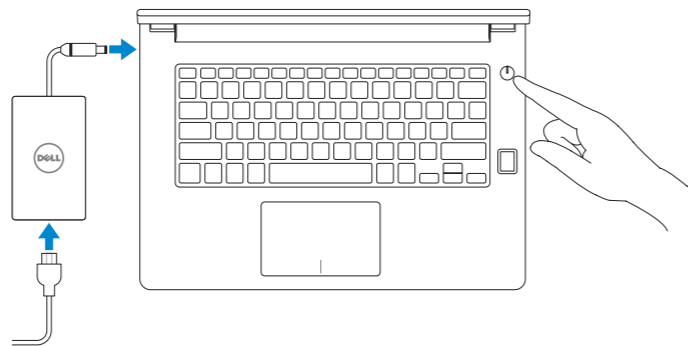

Latitude 14

3000 Series

Quick Start Guide

Priručnik za brzi početak rada

Gyors üzembe helyezési útmutató

Краткое руководство по началу работы

Priručnik za brzi start

1 Connect the power adapter and press the power button

Priključite adapter za napajanje i pritisnite gumb za uključivanje/isključivanje

Csatlakoztassa a tápadaptert és nyomja meg a bekapcsológombot

Подключите адаптер источника питания и нажмите на кнопку питания

Povežite adapter za napajanje i pritisnite dugme za napajanje