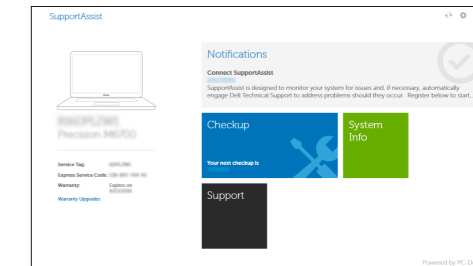

Dell SupportAssist

Check and update your computer

Provjerite i ažurirajte računalo

Ellenőrizze és frissítse számítógépét

Проверяйте и обновляйте свой компьютер

Proverite i ažurirajte računar